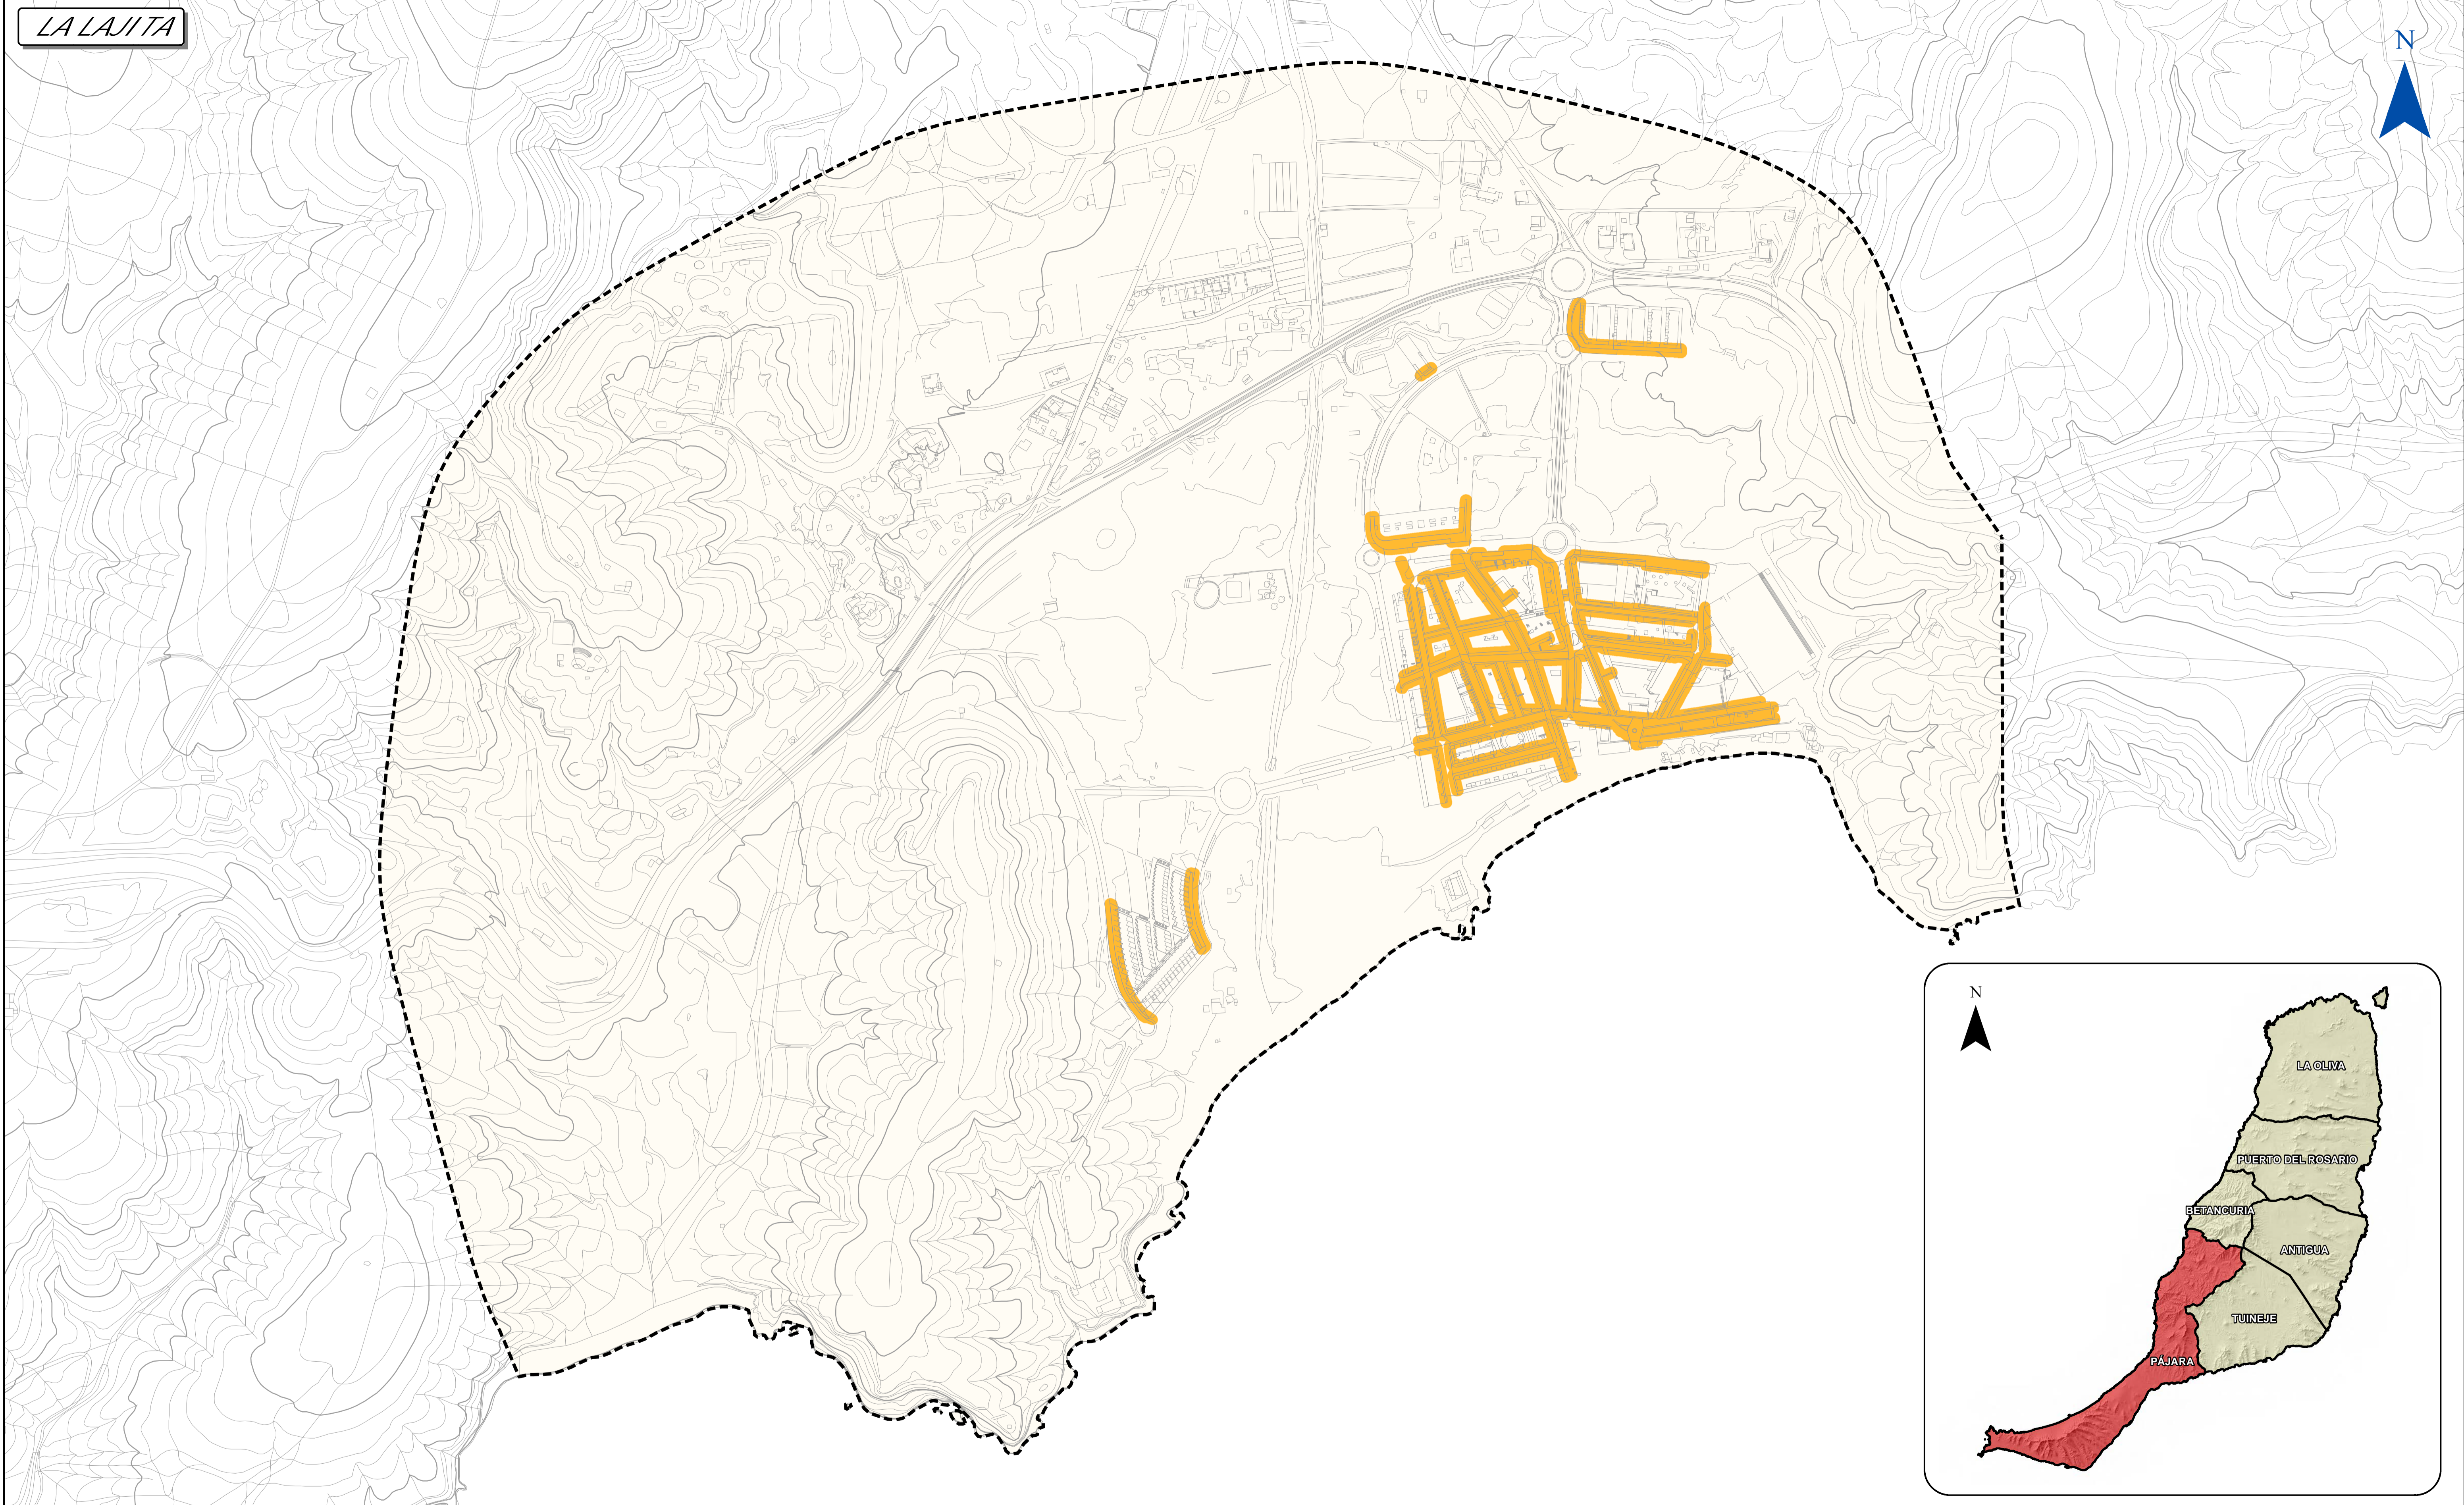

LA LAJITA

N

LEYENDA:

 VIARIO PEATONAL

PLAN DE MOVILIDAD URBANA SOSTENIBLE		2021
PÁJARA		PLANO Nº:
ANÁLISIS Y DIAGNÓSTICO		4.2
VIARIO VIARIO PEATONAL		ESCALA: 1:3.500
LA LAJITA		FECHA: ENERO 2023