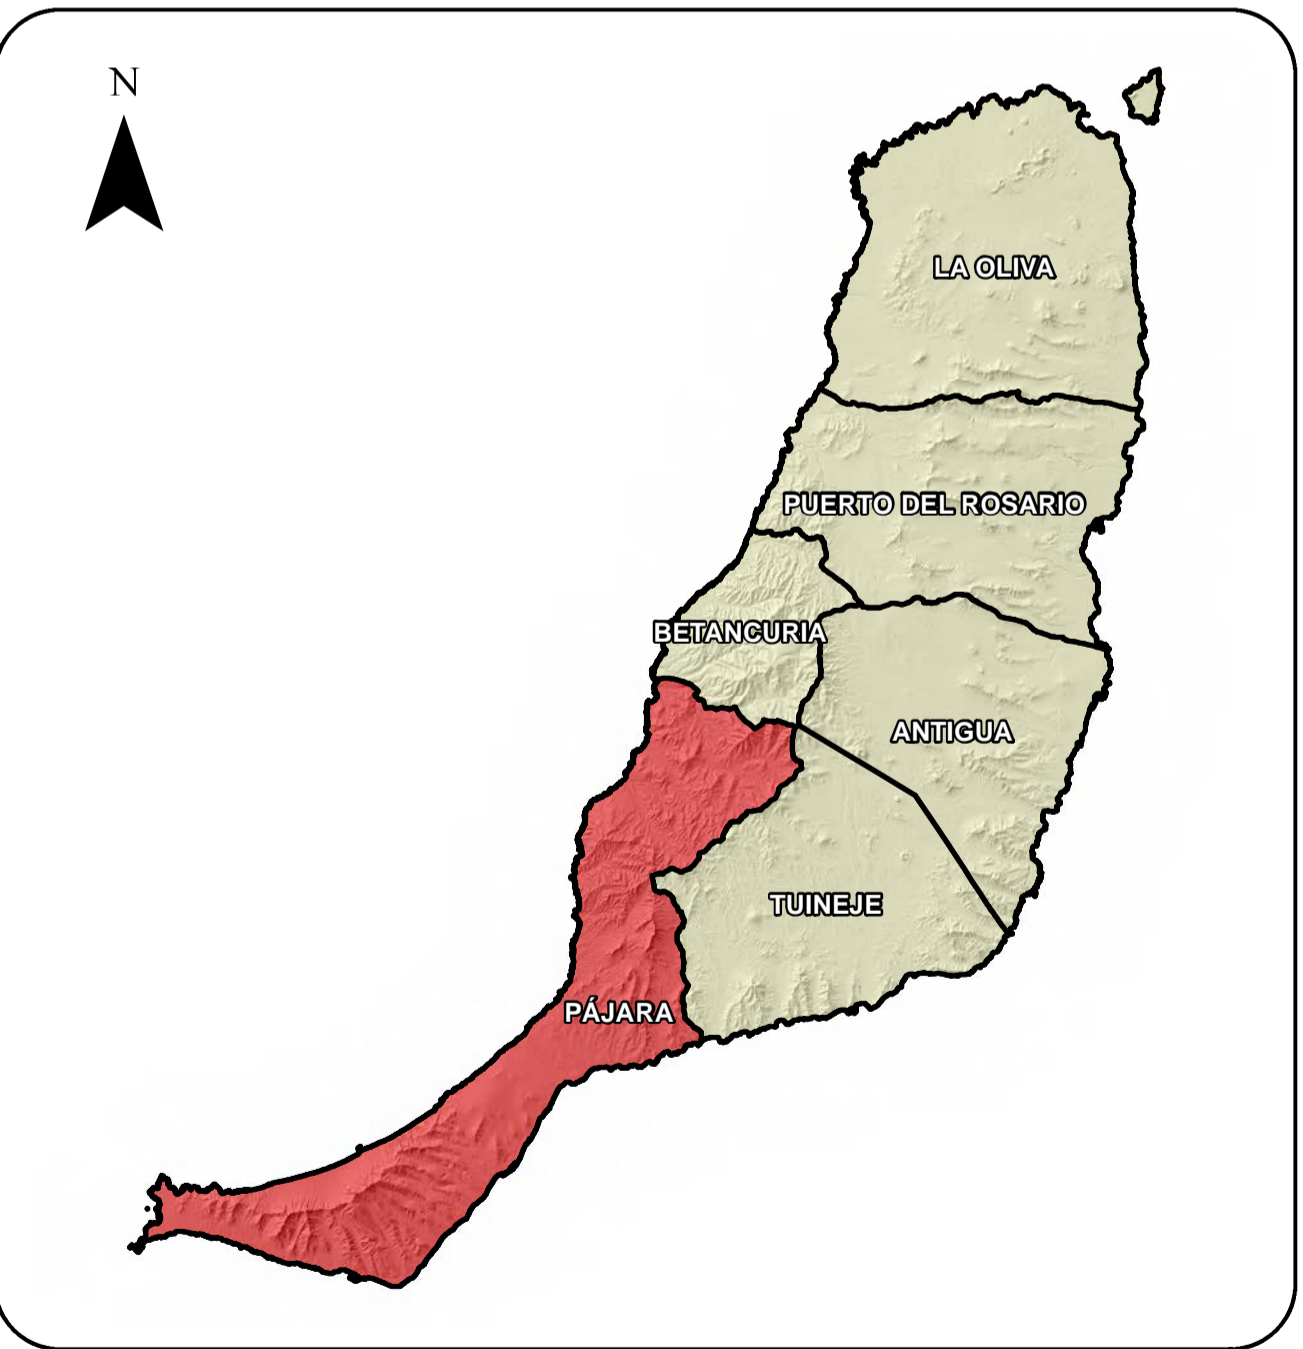

LA LAJITA

N

LEYENDA:

 VIARIO PEATONAL

PLAN DE MOVILIDAD URBANA SOSTENIBLE		2021
PÁJARA		PLANO Nº:
ANÁLISIS Y DIAGNÓSTICO		4.2
VIARIO VIARIO PEATONAL		ESCALA: 1:3.500
LA LAJITA		FECHA: ENERO 2023