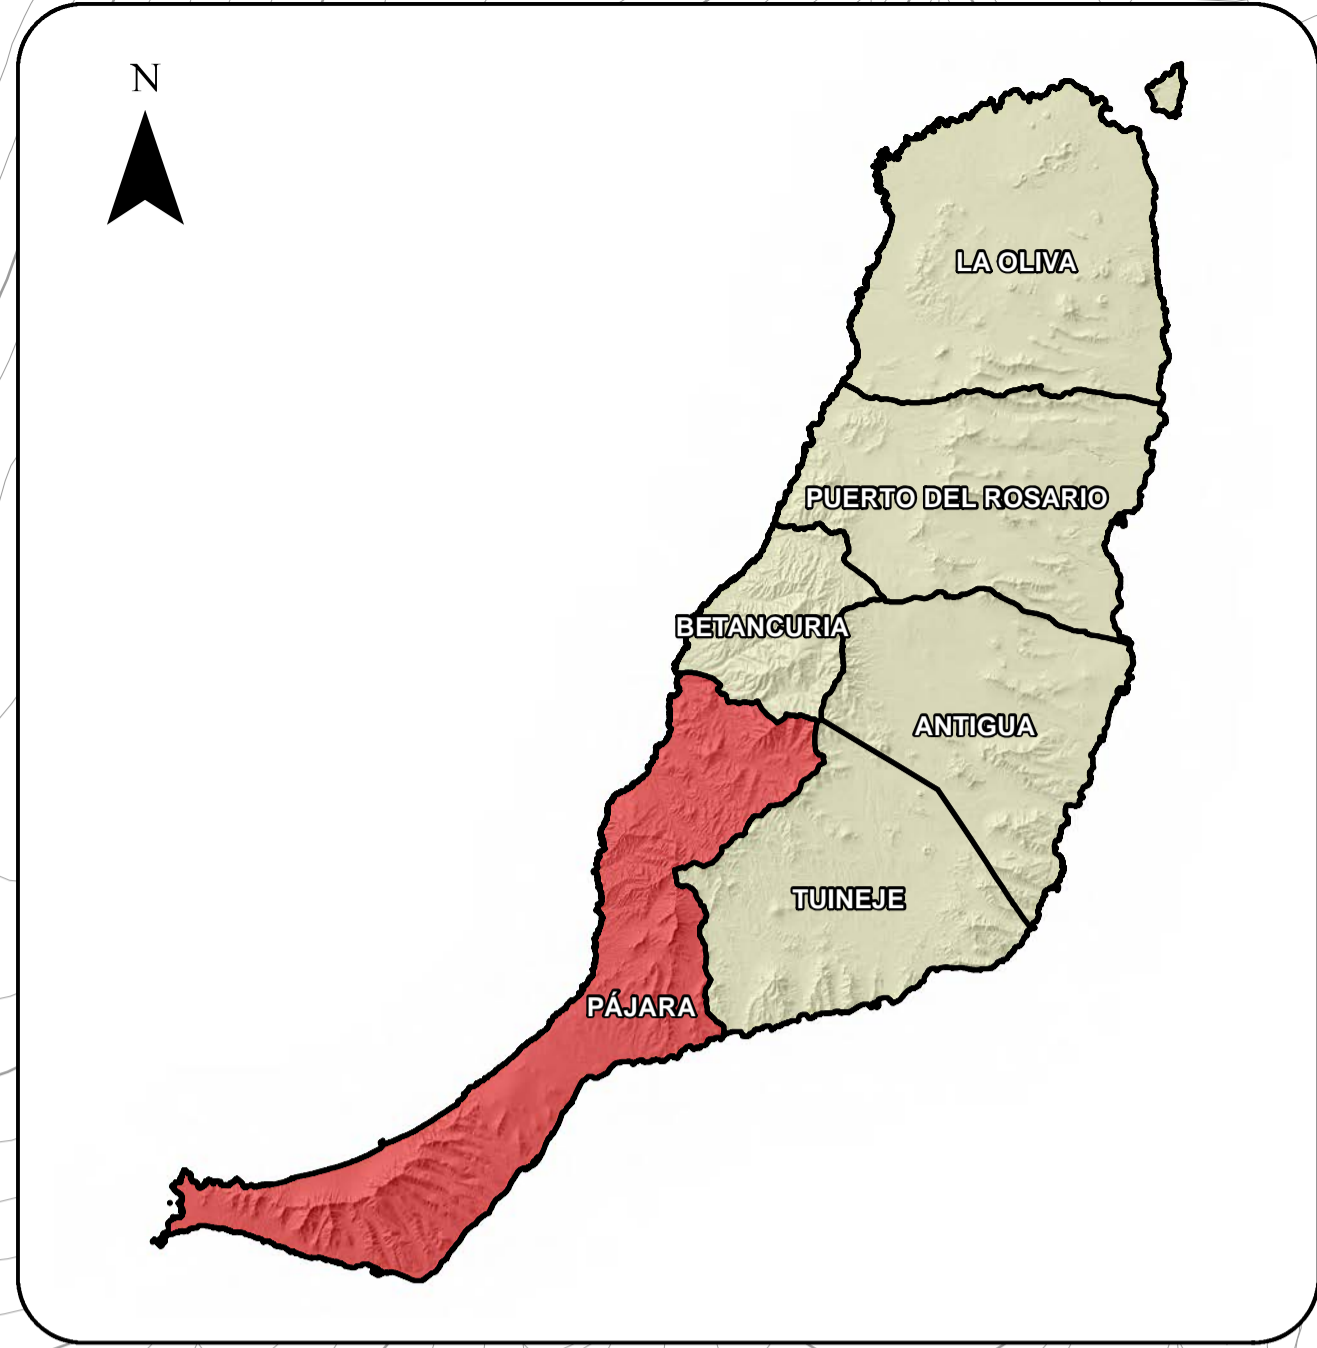

TOTO

LEYENDA:

 VIARIO PEATONAL

PLAN DE MOVILIDAD URBANA SOSTENIBLE		2021
PÁJARA		PLANO Nº:
ANÁLISIS Y DIAGNÓSTICO		4.2
VIARIO VIARIO PEATONAL		ESCALA: 1:3.000
TOTO		FECHA: ENERO 2023