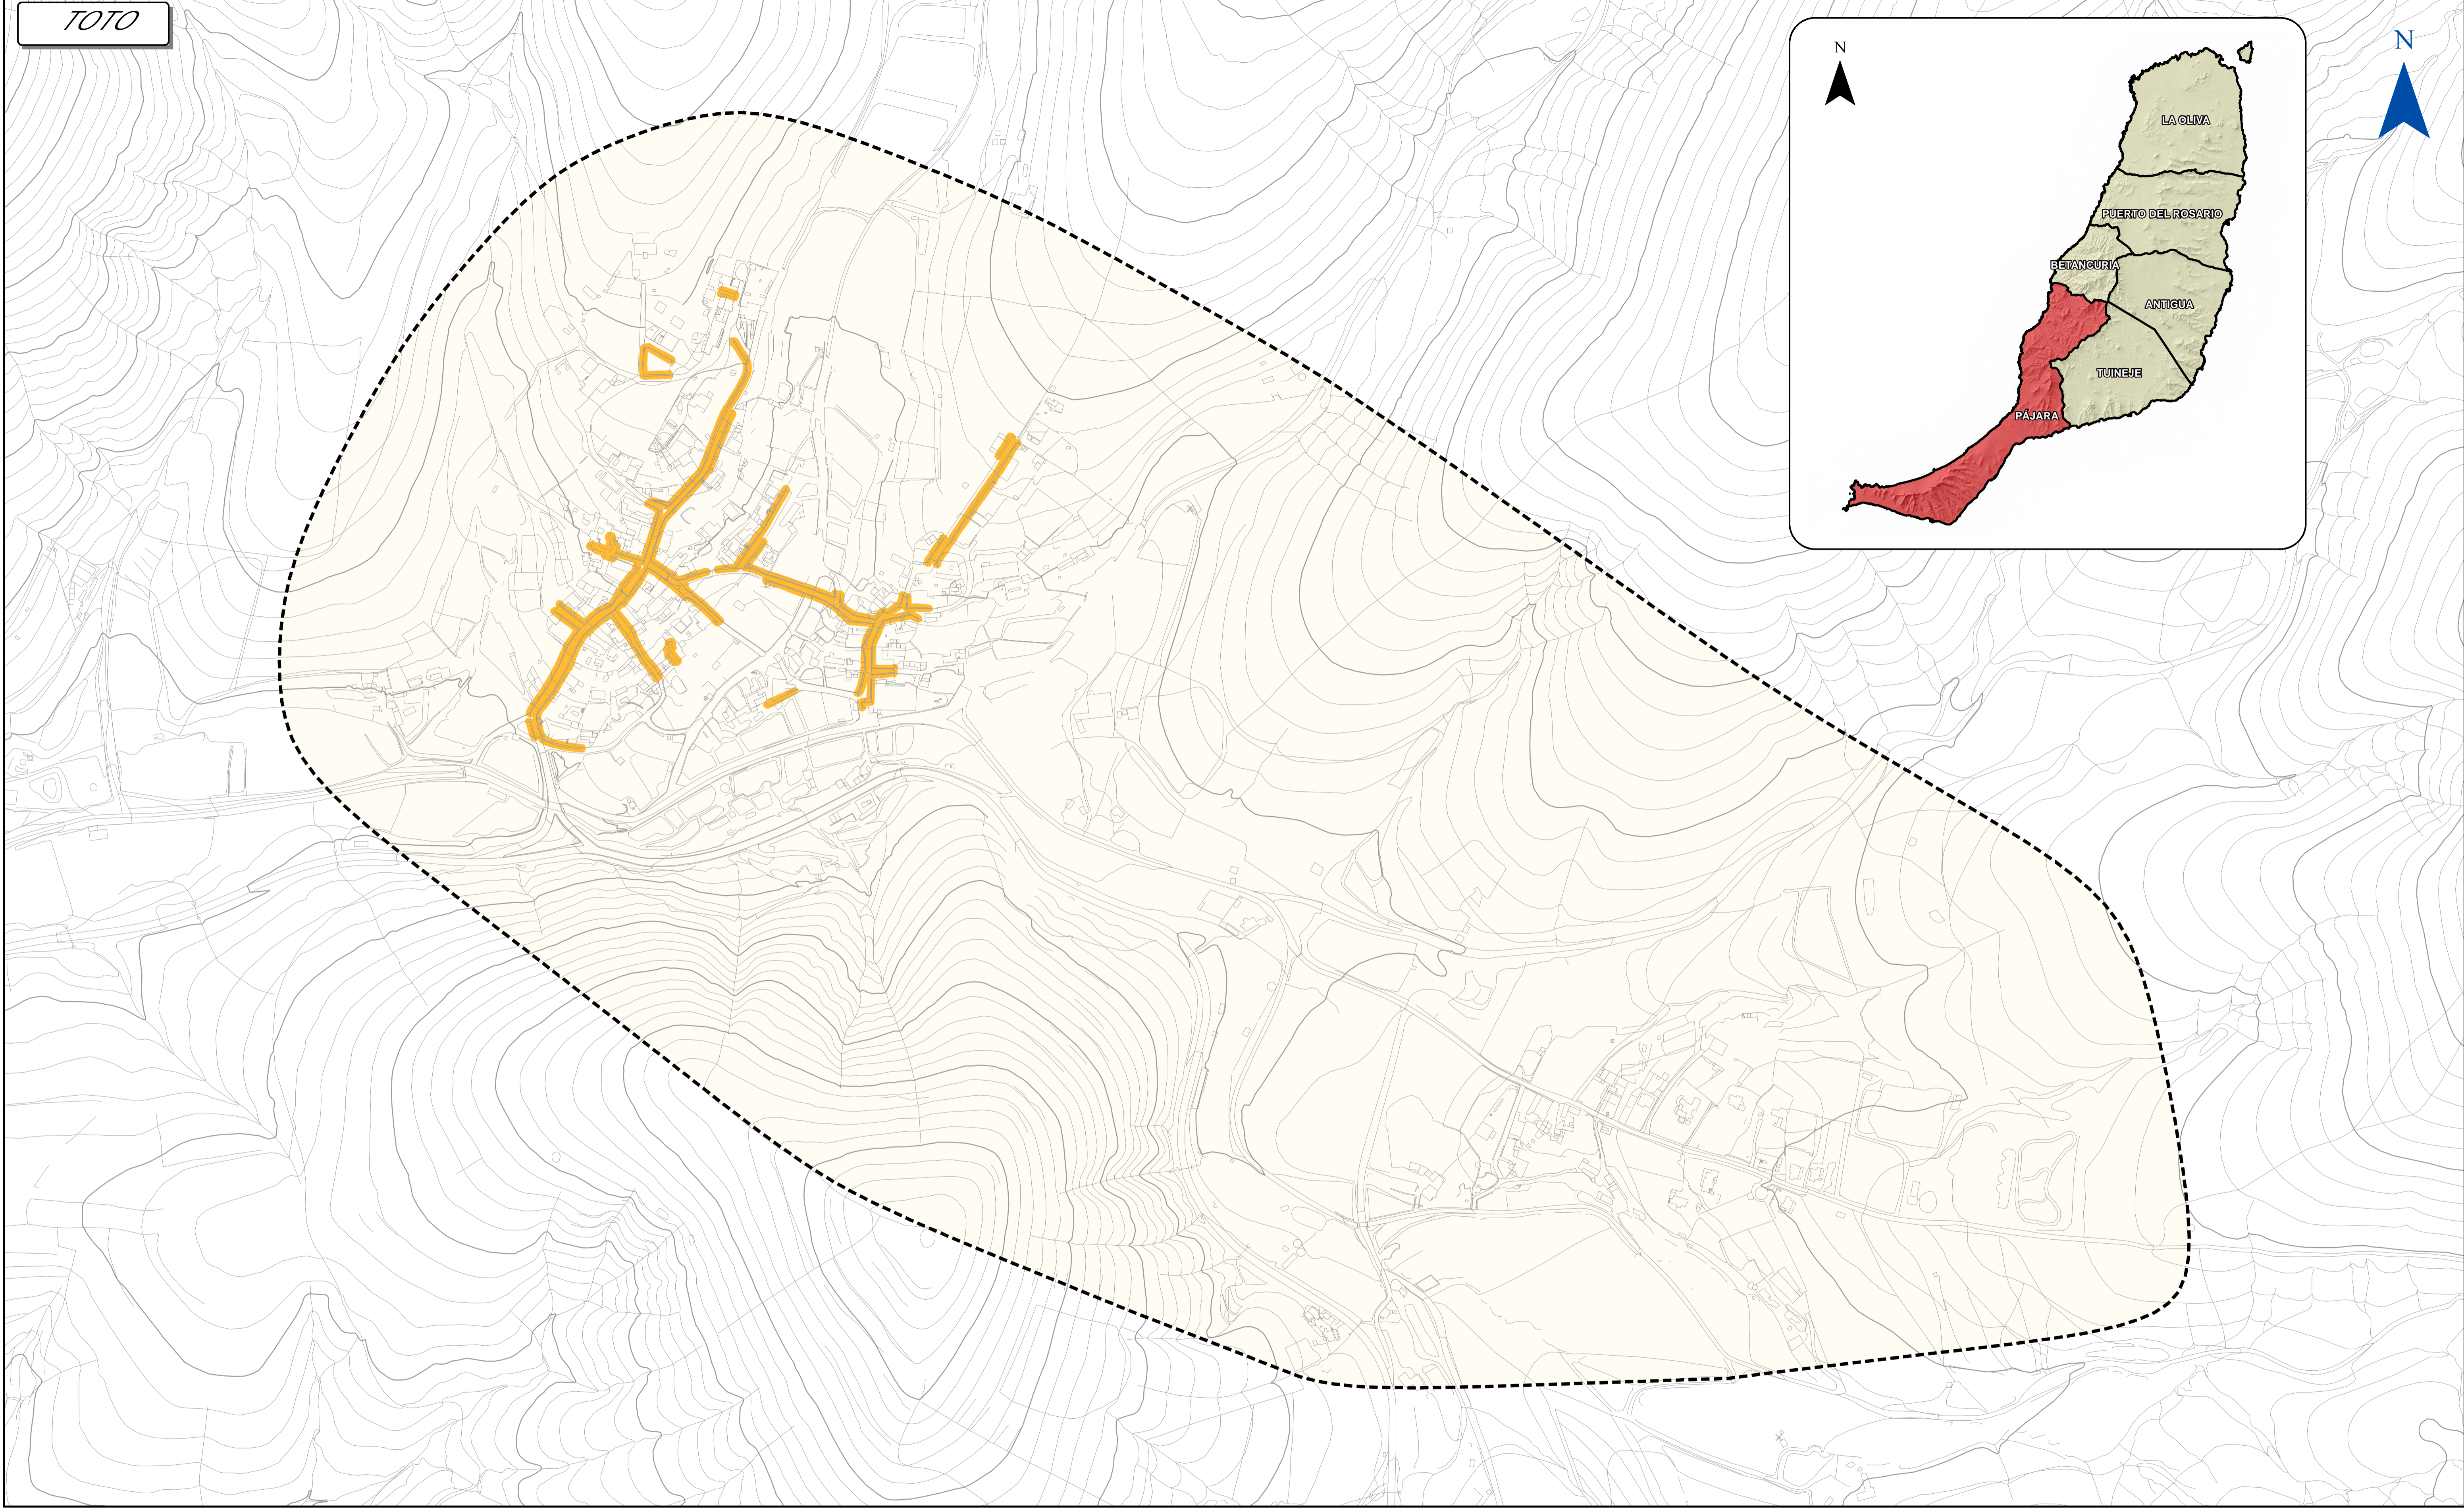

TOTO

LEYENDA:

 VIARIO PEATONAL

PLAN DE MOVILIDAD URBANA SOSTENIBLE		2021
PÁJARA		PLANO Nº:
ANÁLISIS Y DIAGNÓSTICO		4.2
VIARIO VIARIO PEATONAL		ESCALA: 1:3.000
TOTO		FECHA: ENERO 2023